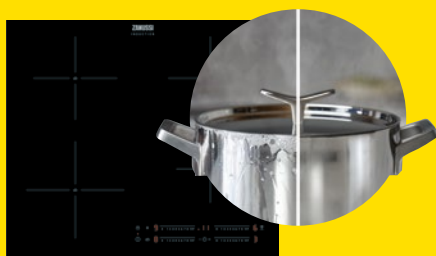

**VEJA COMO
PARTICIPAR**

Saiba mais em

WWW.ZANUSSI.PT

Campanha válida na compra de produtos com
preço de compra igual ou superior a 299€

PLACA DE INDUÇÃO SENSEBOIL®

SENSEBOIL®: controle a água e evite derrames, num só toque.
A função SenseBoil® deteta as vibrações da água em ebulição e reduz automaticamente a temperatura.

- + FÁCIL FERVER ÁGUA
- + FÁCIL DE LIMPAR
- + POUPANÇA DE ENERGIA

PLACAS DE INDUÇÃO FÁCEIS DE LIMPAR E RÁPIDAS A AQUECER

Placas de indução – São as mais rápidas a aquecer, responder a mudanças de temperatura e arrefecer.

- + FÁCIL DE LIMPAR
- + ECONÓMICO A COZINHAR
- + POUPANÇA DE ENERGIA

FORNO AIRFRY

COMER BATATAS FRITAS SEM CULPA É POSSÍVEL

O forno com função AirFry conta com um tabuleiro com orifícios que promovem a circulação de ar quente em torno dos alimentos, sem ter de os virar. Ideal para vegetais, batatas fritas, salgados e até pizzas. O resultado são alimentos estaladiços, “fritos” no forno, mais saudáveis e com menor adição de gordura.